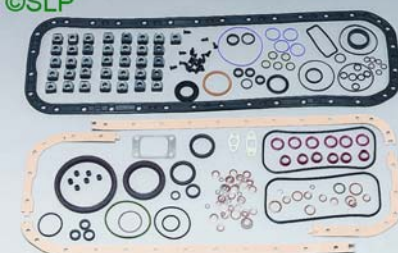

A20C, A25C, L120B, L120C, EC280, EC300

**Part No./
Best. nr
CS-039**

Ref. No./
Ref. nr
276039-5

©SLP